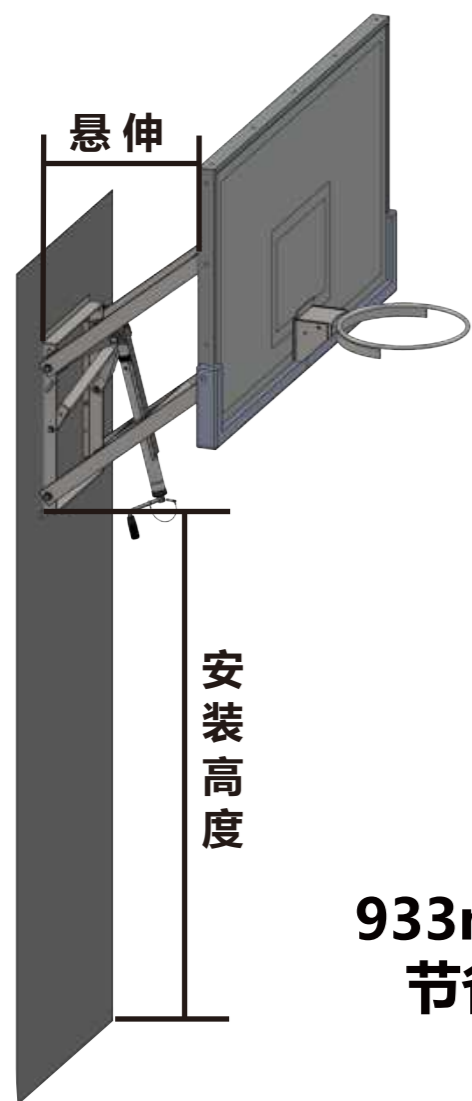

# 质保政策

Warranty Policy

篮板高度	1830-3048mm
安装高度	2210mm
篮板尺寸	3款可选
标准悬伸	933mm
使用环境	室内
安全使用寿命	10年

### 3款篮板可选

1830 \* 1050mm

1524 \* 914 mm

1372 \* 914 mm

主体框架: 10年质保

篮圈: 3年质保

篮板玻璃: 3年质保

护套: 1年质保

篮板护条: 3年质保

电机: 3年质保

933mm悬伸  
节省空间