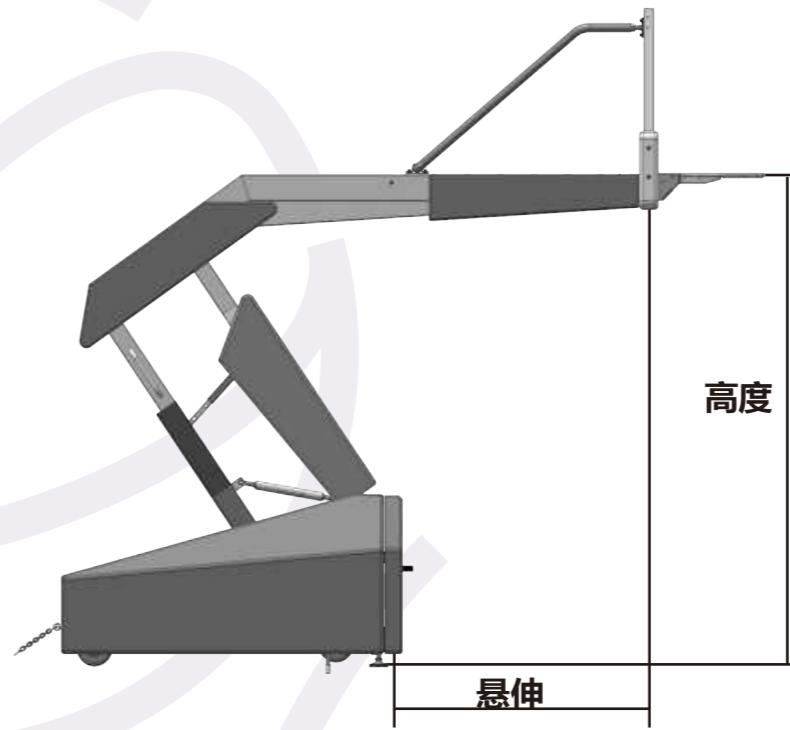

移动式篮球架系列 PP808/PP808E

四档可调
适应各类使用场景

R360 脱开式弹性篮圈
为专业赛事设计 扣篮冲击更小

手动升降 多档调节

高度	悬伸
2440mm	1090mm
2590mm	1250mm
2740mm	1441mm
3050mm	2440mm

电动升降 快捷稳定

功率	500W
电压	220V
升降时间	45s
遥控方式	无线遥控

底座	1950*1000mm
篮板	1830*1050mm
高度	四档调节/电动
标准悬伸	2440mm
使用环境	室内
安全使用寿命	10年

FIBA LEVEL 2 认证

专业防倾倒设计

快拆护套设计底座升降更高效

高刚性稳定器最大限度消除振动

强化耐磨PU高负载铸造轮毂经久耐用