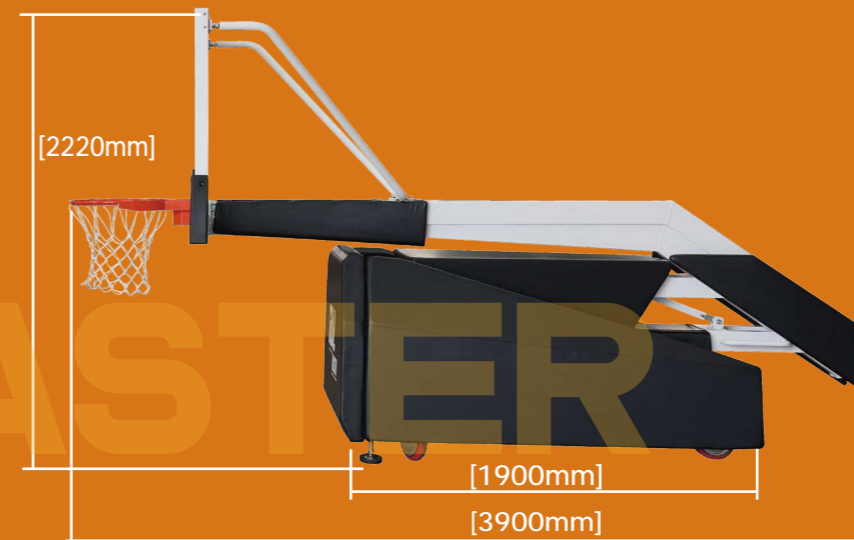

## 电动升降 快捷稳定

功率	500W
电压	220V
升降时间	45s
遥控方式	无线遥控

底座	1950*1000mm
篮板	1830*1050mm
高度	四档调节/电动
标准悬伸	2440mm
使用环境	室内
安全使用寿命	10年

FIBA LEVEL 2 认证

专业防倾倒设计

快拆护套设计底座升降更高效

高刚性稳定器最大限度消除振动

强化耐磨PU高负载铸造轮毂经久耐用

# 移动式篮球架系列 PP675/PP675S

钢制配重石条配重  
两种配重可选

底座	2050*920mm
篮板	1830*1050mm
高度	二档调节
标准悬伸	2260mm
使用环境	室内
安全使用寿命	10年

3050mm 2590mm  
两个高度可调

FIBA LEVEL 2 认证

专业防倾倒设计

高刚性稳定器最大限度消除振动

保护套与底座联动升降一步到位