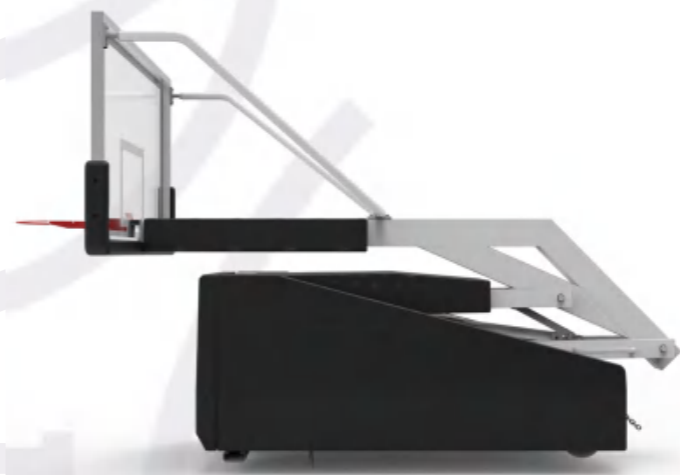

## 电动升降 快捷稳定

功率	500W
电压	220V
升降时间	45s
遥控方式	无线遥控

底座	1950*1000mm
篮板	1830*1050mm
高度	四档调节/电动
标准悬伸	2440mm
使用环境	室内
安全使用寿命	10年

FIBA LEVEL 2 认证

专业防倾倒设计

快拆护套设计底座升降更高效

高刚性稳定器最大限度消除振动

强化耐磨PU高负载铸造轮毂经久耐用

# 移动式篮球架系列 PP675/PP675S

钢制配重石条配重  
两种配重可选

底座	2050*920mm
篮板	1830*1050mm
高度	二档调节
标准悬伸	2260mm
使用环境	室内
安全使用寿命	10年

3050mm 2590mm  
两个高度可调

FIBA LEVEL 2 认证

专业防倾倒设计

高刚性稳定器最大限度消除振动

保护套与底座联动升降一步到位